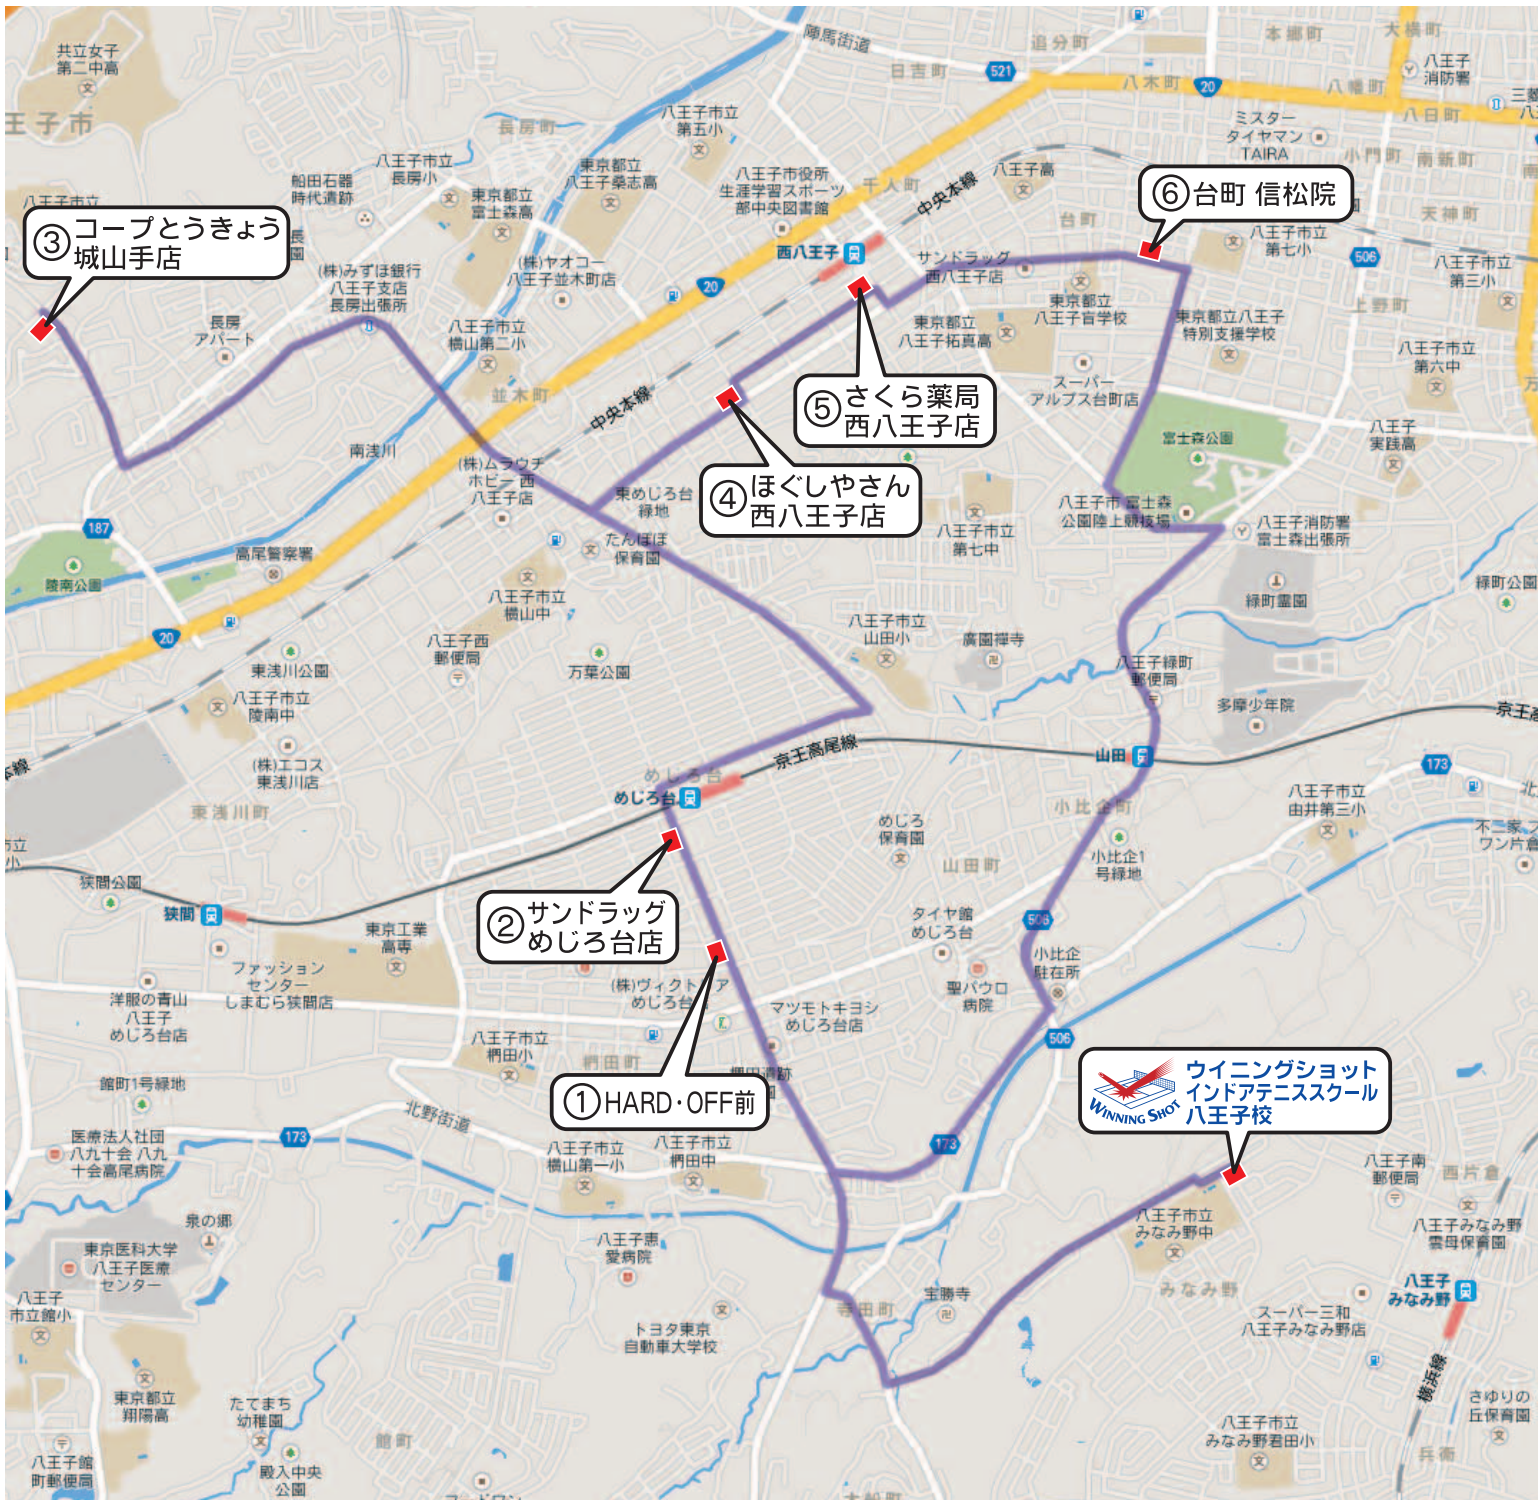

## ジュニアスクールバス

めじろ台・城山手・西八王子方面 [土・日]

- ① HARD・OFF前乗降場 ② サンドラッグ めじろ台店乗降場

- ③ コープとうきょう 城山手店乗降場 ④ ほくしやさん 西八王子店乗降場

- ⑤ さくら薬局 西八王子店乗降場 ⑥ 台町 信松院乗降場